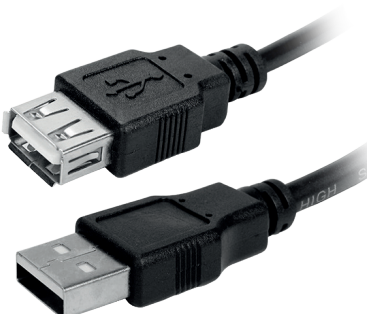

CABO USB 2.0 - USB A MACHO + USB A FÊMEA 2.0 - 1.80M - PRETO

Esse cabo é ideal para conectar seus dispositivos com facilidade e simplicidade. Dessa forma, você pode transferir dados em apenas alguns passos e de maneira segura e confiável. 5+ Muito + tecnologia.

ESPECIFICAÇÕES TÉCNICAS

- Conector de entrada: USB A
- Conector de saída: USB A
- Comprimento do cabo: 1,8 metro

DIMENSÕES & PESO

Unidade: 22,3 x 11,6 x 1,5 cm (AxLxE)
Peso: 0,050Kg
Caixa: 29 x 36 x 42 cm (AxLxP)
Peso: 13,000 kg

INFORMAÇÕES FISCAIS

Classificação Fiscal (NCM): 85444200

CÓD. DE BARRAS

Unidade: 7899744007757
Caixa Mãe: 27899744007751

QUANTIDADE

Unidade: 1 peça
Caixa Mãe: 250 peças

CABO USB 2.0

USB A MACHO +
USB A FÊMEA 2.0

1.8 METRO

USB A + USB A

TAMANHO DO
CABO 1,8 METRO

1 Ano de
Garantia

Código: 018-3277