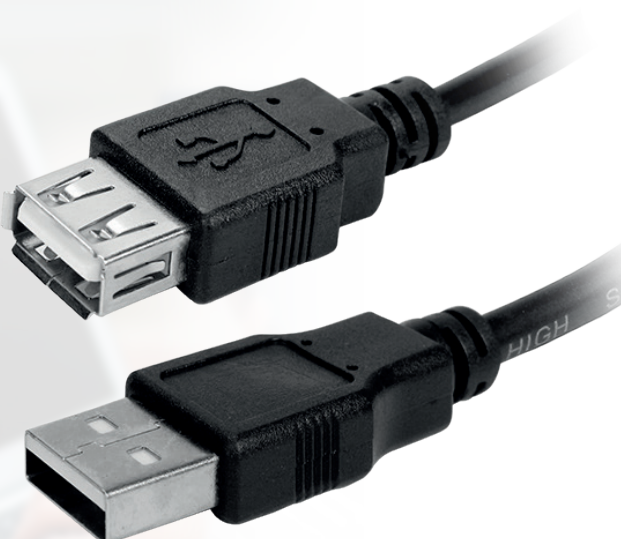

CABO USB 2.0 - USB A MACHO + USB A FÊMEA 2.0 - 1.80M - PRETO

Esse cabo é ideal para conectar seus dispositivos com facilidade e simplicidade. Dessa forma, você pode transferir dados em apenas alguns passos e de maneira segura e confiável. 5+ Muito + tecnologia.

ESPECIFICAÇÕES TÉCNICAS

- Conector de entrada: USB A
- Conector de saída: USB A
- Comprimento do cabo: 1,8 metro

DIMENSÕES & PESO

Unidade: 22,3 x 11,6 x 1,5 cm (AxLxE)
Peso: 0,050Kg
Caixa: 29 x 36 x 42 cm (AxLxP)
Peso: 13,000 kg

INFORMAÇÕES FISCAIS

Classificação Fiscal (NCM): 85444200

CÓD. DE BARRAS

Unidade: 7899744007757
Caixa Mãe: 27899744007751

QUANTIDADE

Unidade: 1 peça
Caixa Mãe: 250 peças

CABO USB 2.0

USB A MACHO +
USB A FÊMEA 2.0

1.8 METRO

USB A + USB A

TAMANHO DO
CABO 1,8 METRO

1 Ano de
Garantia

Código: 018-3277