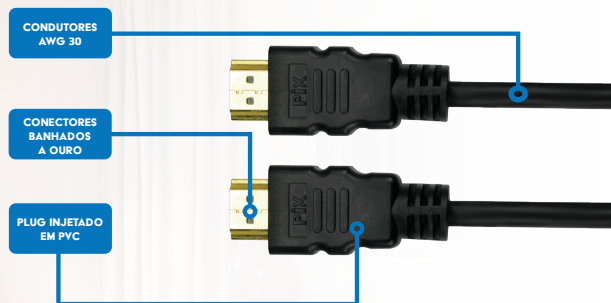

QUANTIDADE

Unidade: 1 peça
Caixa Mãe: 40 peças

Suporte a Full HD Blu-ray e HD DVD

CEC - Controle de até 15 dispositivos

DVD Áudio e Super Áudio CD (DSD)

Auto lip-sync

Dolby TrueHD e DTS-HD

4K em 60 Hz

Vídeo 3D

Canal de Ethernet 100 Mbit/s

ARC - Canal de retorno de áudio

4 canais de áudio

2 canais de vídeo

HDR: HLG e estático

Código: 018-2023