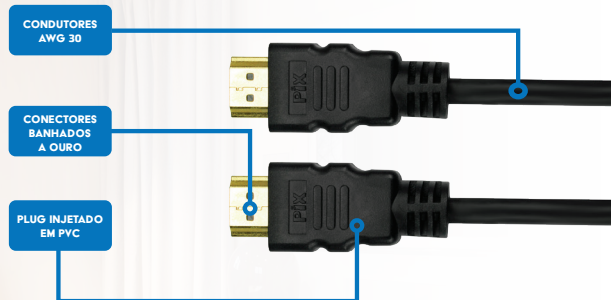

CABO HDMI PREMIUM CERTIFICADO HIGH SPEED COM ETHERNET - 2 METROS

Com recursos avançados e qualidade excepcional, o Cabo HDMI High Speed com Ethernet da PIX é a solução para a melhor experiência em áudio e vídeo. Dê um upgrade nos seus equipamentos com toda a segurança da certificação PREMIUM.

ESPECIFICAÇÕES TÉCNICAS

- Conectores banhados a ouro
- Plug injetado em PVC

DIMENSÕES & PESO

Unidade: 5 x 13 x 20 cm (AxLxP)
Peso: 0,150Kg
Caixa: 45,5 x 28,5 x 48,5 (AxLxP)
Peso: 7,300Kg

INFORMAÇÕES FISCAIS

3 ANOS DE GARANTIA

4K RESOLUÇÃO 4K

HDR - MAIOR GAMA DE CORES

18 Gbps ALTA VELOCIDADE E LARGURA DE BANDA

CONDUTORES AWG 30

CONECTORES BANHADOS A OURO

PLUG INJETADO EM PVC

Suporte a Full HD Blu-ray e HD DVD

CEC - Controle de até 15 dispositivos

DVD Áudio e Super Áudio CD (DSD)

Auto lip-sync

Dolby TrueHD e DTS-HD

4K em 60 Hz

Vídeo 3D

Canal de Ethernet 100 Mbit/s

ARC - Canal de retorno de áudio