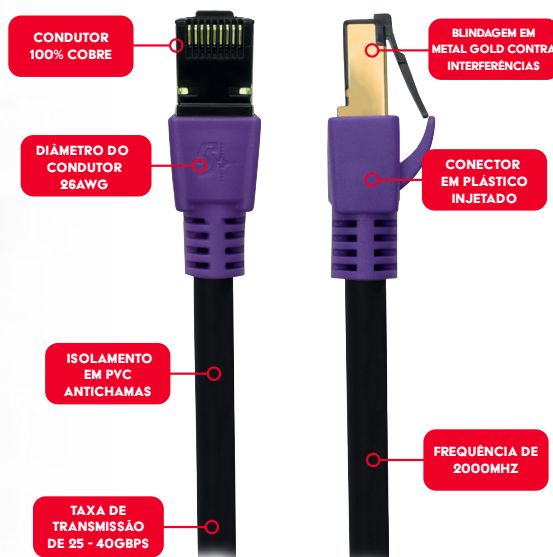

CABO PATCH CORD CAT8 FTP 2000 MHZ / 40 GBPS 20 METROS - PRETO

A velocidade na transmissão de dados é o que identifica os cabos patch cord CAT 8 da 5+. Disponível em diversas metragens, com conector 100% cobre e blindagem interna, garante uma taxa de transmissão de dados de 25-40GBPS com estabilidade e livre de interferências. 5+ Muito + tecnologia.

ESPECIFICAÇÕES TÉCNICAS

- Condutor 100% cobre
- Conector em plástico injetado
- Frequência de 2000Mhz
- Diâmetro do condutor 26AWG
- Taxa de transmissão de 25-40GBPS

DIMENSÕES & PESO

Unidade: 36 x 29 x 4 cm (AxLxE)
Peso: 0,660Kg
Caixa: 39 x 39 x 48 cm (AxLxP)
Peso: 22,000Kg

PARA COMPUTADORES,
ROTEADORES E SERVIDORES

1 ANO DE GARANTIA

 CABO BLINDADO

 CONDUTOR
100% COBRE

 CORPO EM PVC
ANTI-CHAMA

20 Metros

Código: 018-0826