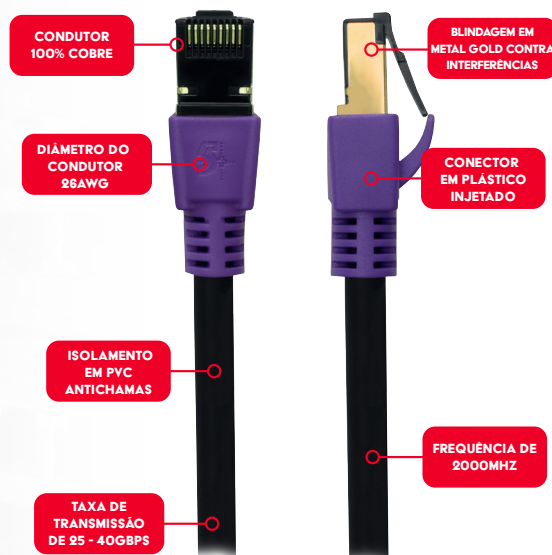

CABO PATCH CORD CAT8 FTP 2000 MHZ / 40 GBPS 15 METROS - ROXO

A velocidade na transmissão de dados é o que identifica os cabos patch cord CAT 8 da 5+. Disponível em diversas metragens, com conector 100% cobre e blindagem interna, garante uma taxa de transmissão de dados de 25-40GBPS com estabilidade e livre de interferências. 5+ Muito + tecnologia.

ESPECIFICAÇÕES TÉCNICAS

- Condutor 100% cobre
- Conector em plástico injetado
- Frequência de 2000Mhz
- Diâmetro do condutor 26AWG
- Taxa de transmissão de 25-40GBPS

DIMENSÕES & PESO

Unidade: 37 x 29 x 4,5 cm (AxLxE)
Peso: 0,620Kg
Caixa: 39 x 39 x 48 cm (AxLxP)
Peso: 20,000Kg

PARA COMPUTADORES,
ROTEADORES E SERVIDORES

1 ANO DE GARANTIA

 CABO BLINDADO

 CONDUTOR
100% COBRE

 CORPO EM PVC
ANTI-CHAMA

15 Metros

Código: 018-0825