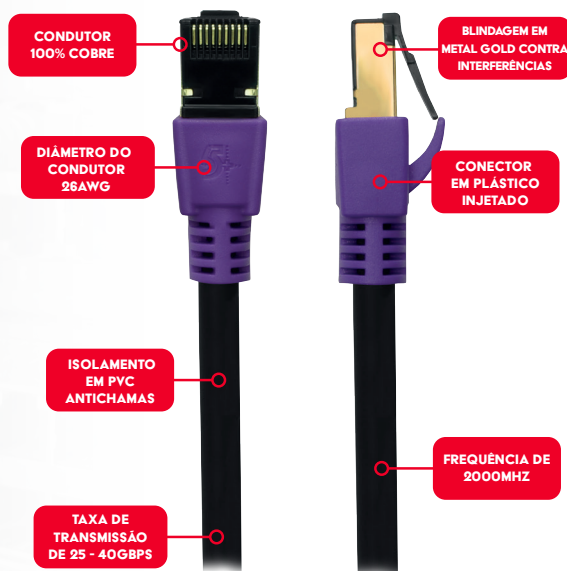

CABO PATCH CORD CAT8 FTP 2000 MHZ / 40 GBPS 10 METROS - ROXO

A velocidade na transmissão de dados é o que identifica os cabos patch cord CAT 8 da 5+. Disponível em diversas metragens, com conector 100% cobre e blindagem interna, garante uma taxa de transmissão de dados de 25-40GBPS com estabilidade e livre de interferências. 5+ Muito + tecnologia.

ESPECIFICAÇÕES TÉCNICAS

- Condutor 100% cobre
- Conector em plástico injetado
- Frequência de 2000Mhz
- Diâmetro do condutor 26AWG
- Taxa de transmissão de 25-40GBPS

DIMENSÕES & PESO

Unidade: 33 x 26 x 2 cm (AxLxE)
Peso: 0,360Kg
Caixa: 39 x 39 x 48 cm (AxLxP)
Peso: 20,500Kg

INFORMAÇÕES FISCAIS

Classificação Fiscal (NCM): 85444200

CÓD. DE BARRAS

Unidade: 7899744074025
Caixa Mãe: 17899744074022

QUANTIDADE

Unidade: 1 peça
Caixa Mãe: 45 peças

TRANSMISSÃO DE DADOS
MAIS RÁPIDA E ESTÁVEL

PARA COMPUTADORES,
ROTEADORES E SERVIDORES

1 ANO DE GARANTIA

 CABO BLINDADO

 CONDUTOR
100% COBRE

 CORPO EM PVC
ANTI-CHAMA

10 Metros

Código: 018-0824