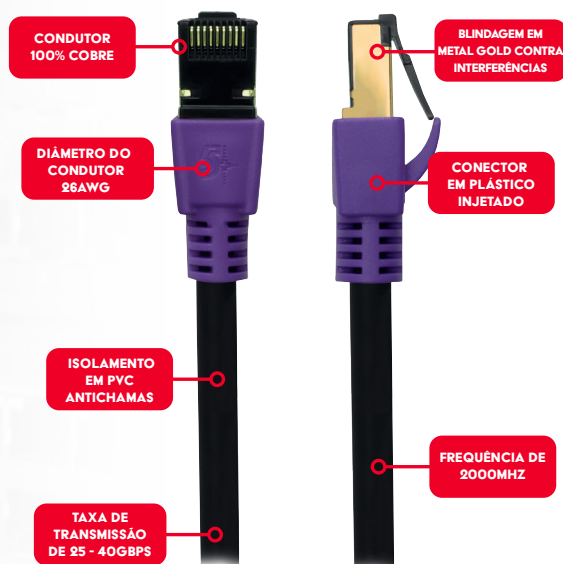

CABO PATCH CORD CAT8 FTP 2000 MHZ / 40 GBPS 3 METROS - ROXO

A velocidade na transmissão de dados é o que identifica os cabos patch cord CAT 8 da 5+. Disponível em diversas metragens, com conector 100% cobre e blindagem interna, garante uma taxa de transmissão de dados de 25-40GBPS com estabilidade e livre de interferências. 5+ Muito + tecnologia.

ESPECIFICAÇÕES TÉCNICAS

- Condutor 100% cobre
- Conector em plástico injetado
- Frequência de 2000Mhz
- Diâmetro do condutor 26AWG
- Taxa de transmissão de 25-40GBPS

DIMENSÕES & PESO

Unidade: 27 x 21 x 2 cm (AxLxE)
Peso: 0,140Kg
Caixa: 39 x 39 x 48 cm (AxLxP)
Peso: 22,500Kg

INFORMAÇÕES FISCAIS

Classificação Fiscal (NCM): 85444200

CÓD. DE BARRAS

Unidade: 7899744074001
Caixa Mãe: 17899744074008

QUANTIDADE

Unidade: 1 peça
Caixa Mãe: 150 peças

TRANSMISSÃO DE DADOS
MAIS RÁPIDA E ESTÁVEL

PARA COMPUTADORES,
ROTEADORES E SERVIDORES

1 ANO DE GARANTIA

 CABO BLINDADO

 CONDUTOR
100% COBRE

 CORPO EM PVC
ANTI-CHAMA

3 Metros

Código: 018-0822