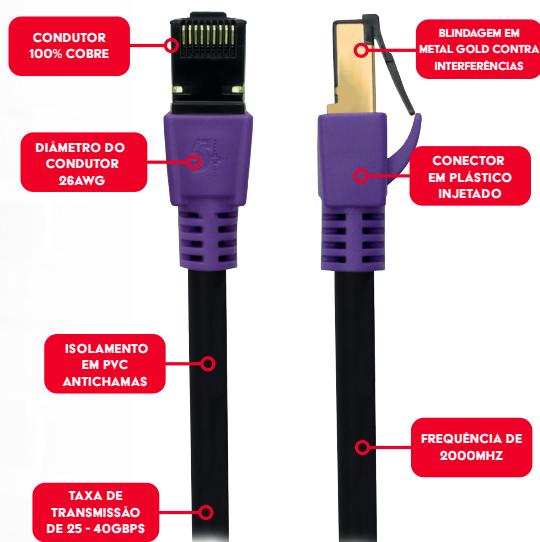

CABO PATCH CORD CAT8 FTP 2000 MHZ / 40 GBPS 2 METROS - ROXO

A velocidade na transmissão de dados é o que identifica os cabos patch cord CAT 8 da 5+. Disponível em diversas metragens, com conector 100% cobre e blindagem interna, garante uma taxa de transmissão de dados de 25-40GBPS com estabilidade e livre de interferências. 5+ Muito + tecnologia.

ESPECIFICAÇÕES TÉCNICAS

- Condutor 100% cobre
- Conector em plástico injetado
- Frequência de 2000Mhz
- Diâmetro do condutor 26AWG
- Taxa de transmissão de 25-40GBPS

DIMENSÕES & PESO

Unidade: 27,5 x 21 x 2 cm (AxLxE)
Peso: 0,090Kg
Caixa: 39 x 39 x 48 cm (AxLxP)
Peso: 21,600Kg

INFORMAÇÕES FISCAIS

Classificação Fiscal (NCM): 85444200

CÓD. DE BARRAS

Unidade: 7899744073998
Caixa Mãe: 17899744073995

QUANTIDADE

Unidade: 1 peça
Caixa Mãe: 200 peças

TRANSMISSÃO DE DADOS
MAIS RÁPIDA E ESTÁVEL

PARA COMPUTADORES,
ROTEADORES E SERVIDORES

1 ANO DE GARANTIA

 CABO BLINDADO

 CONDUTOR
100% COBRE

 CORPO EM PVC
ANTI-CHAMA

2 Metros

Código: 018-0821