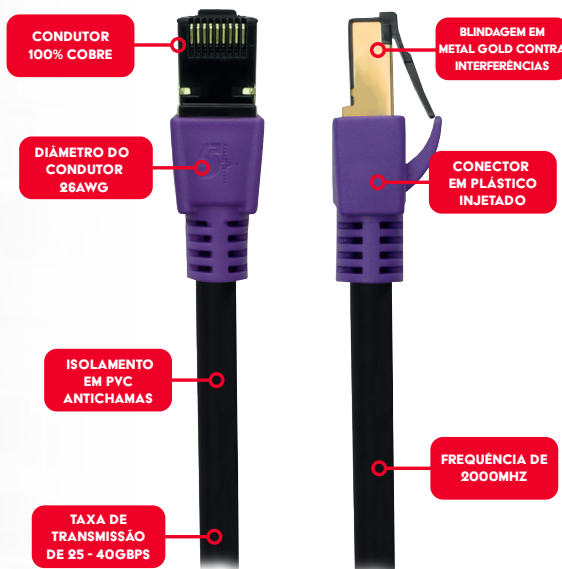

# CABO PATCH CORD CAT8 FTP 2000 MHZ / 40 GBPS 1 METRO - ROXO

A velocidade na transmissão de dados é o que identifica os cabos patch cord CAT 8 da 5+. Disponível em diversas metragens, com conector 100% cobre e blindagem interna, garante uma taxa de transmissão de dados de 25-40GBPS com estabilidade e livre de interferências. 5+ Muito + tecnologia.

## ESPECIFICAÇÕES TÉCNICAS

- Condutor 100% cobre
- Conector em plástico injetado
- Frequência de 2000Mhz
- Diâmetro do condutor 26AWG
- Taxa de transmissão de 25-40GBPS

## CÓD. DE BARRAS

Unidade: 7899744073981  
Caixa Mãe: 17899744073988

## QUANTIDADE

Unidade: 1 peça  
Caixa Mãe: 250 peças

TRANSMISSÃO DE DADOS  
MAIS RÁPIDA E ESTÁVEL

PARA COMPUTADORES,  
ROTEADORES E SERVIDORES

1 ANO DE GARANTIA

1 Metro

Código: 018-0820