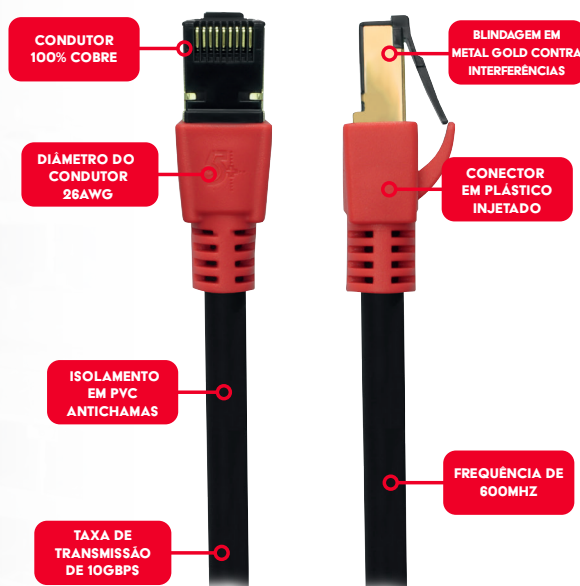

# CABO PATCH CORD CAT7 FTP 600 MHZ / 10 GBPS - 20M - VERMELHO

A velocidade na transmissão de dados é o que identifica os cabos patch cord CAT 7 da 5+. Disponível em diversas metragens, com conector 100% cobre e blindagem interna, garante uma taxa de transmissão de dados de 10GBPS com estabilidade e livre de interferências. 5+ Muito + tecnologia.

## ESPECIFICAÇÕES TÉCNICAS

- Condutor 100% cobre
- Conector em plástico injetado
- Frequência de 600Mhz
- Diâmetro do condutor 26AWG
- Taxa de transmissão de 10GBPS

## QUANTIDADE

Unidade: 1 peça  
Caixa Mãe: 25 peças

TRANSMISSÃO DE DADOS  
MAIS RÁPIDA E ESTÁVEL

PARA COMPUTADORES,  
ROTEADORES E SERVIDORES

1 ANO DE GARANTIA

 CABO BLINDADO

 CONDUTOR  
100% COBRE

 CORPO EM PVC  
ANTI-CHAMA

**20** Metros

Código: 018-0626