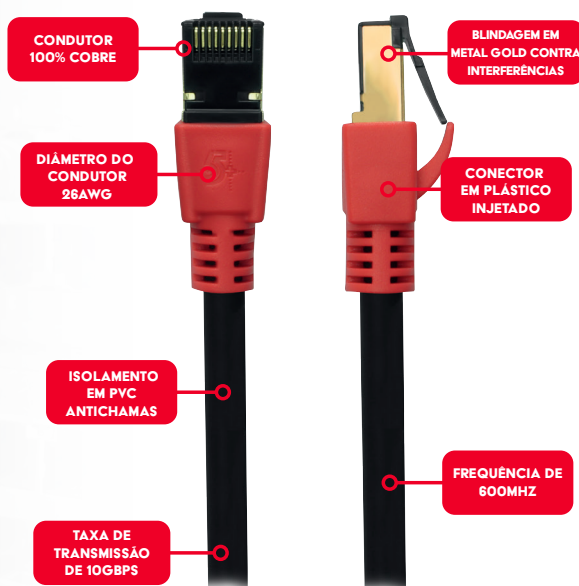

CABO PATCH CORD CAT7 FTP 600 MHZ / 10 GBPS - 15M - VERMELHO

A velocidade na transmissão de dados é o que identifica os cabos patch cord CAT 7 da 5+. Disponível em diversas metragens, com conector 100% cobre e blindagem interna, garante uma taxa de transmissão de dados de 10GBPS com estabilidade e livre de interferências. 5+ Muito + tecnologia.

ESPECIFICAÇÕES TÉCNICAS

- Condutor 100% cobre
- Conector em plástico injetado
- Frequência de 600Mhz
- Diâmetro do condutor 26AWG
- Taxa de transmissão de 10GBPS

DIMENSÕES & PESO

Unidade: 36,5 x 29 x 4 cm (AxLxE)
Peso: 0,540Kg
Caixa: 39 x 39 x 48 cm (AxLxP)
Peso: 18,000Kg

PARA COMPUTADORES,
ROTEADORES E SERVIDORES

1 ANO DE GARANTIA

CABO BLINDADO

CONDUTOR
100% COBRE

CORPO EM PVC
ANTI-CHAMA

15 Metros

Código: 018-0625