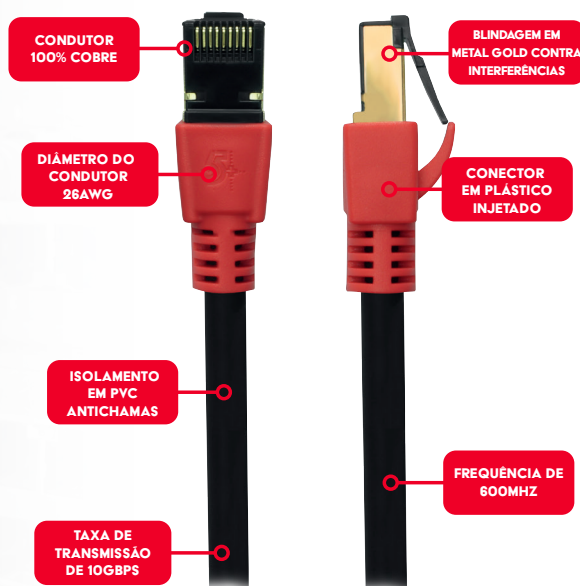

CABO PATCH CORD CAT7 FTP 600 MHZ / 10 GBPS - 10M - VERMELHO

A velocidade na transmissão de dados é o que identifica os cabos patch cord CAT 7 da 5+. Disponível em diversas metragens, com conector 100% cobre e blindagem interna, garante uma taxa de transmissão de dados de 10GBPS com estabilidade e livre de interferências. 5+ Muito + tecnologia.

ESPECIFICAÇÕES TÉCNICAS

- Condutor 100% cobre
- Conector em plástico injetado
- Frequência de 600Mhz
- Diâmetro do condutor 26AWG
- Taxa de transmissão de 10GBPS

DIMENSÕES & PESO

Unidade: 33 x 26 x 4,5 cm (AxLxE)
Peso: 0,370Kg
Caixa: 39 x 39 x 48 cm (AxLxP)
Peso: 18,500Kg

INFORMAÇÕES FISCAIS

Classificação Fiscal (NCM): 85444200

CÓD. DE BARRAS

Unidade: 7899744073950
Caixa Mãe: 17899744073957

QUANTIDADE

Unidade: 1 peça
Caixa Mãe: 80 peças

TRANSMISSÃO DE DADOS
MAIS RÁPIDA E ESTÁVEL

PARA COMPUTADORES,
ROTEADORES E SERVIDORES

1 ANO DE GARANTIA

 CABO BLINDADO

 CONDUTOR
100% COBRE

 CORPO EM PVC
ANTI-CHAMA

10 Metros

Código: 018-0624