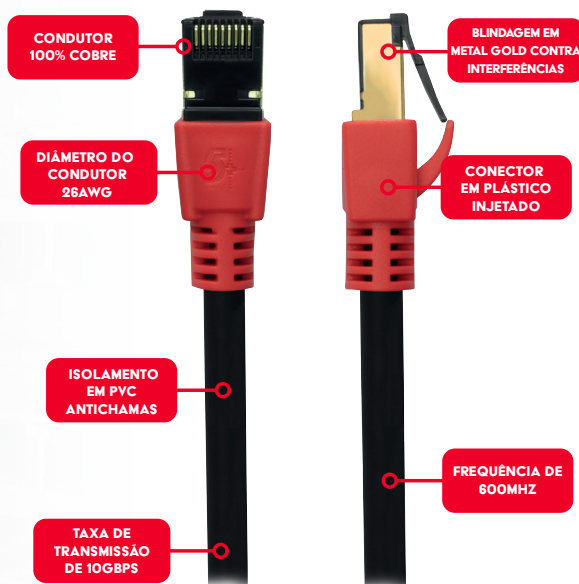

# CABO PATCH CORD CAT7 FTP 600 MHZ / 10 GBPS - 5M - VERMELHO

A velocidade na transmissão de dados é o que identifica os cabos patch cord CAT 7 da 5+. Disponível em diversas metragens, com conector 100% cobre e blindagem interna, garante uma taxa de transmissão de dados de 10GBPS com estabilidade e livre de interferências. 5+ Muito + tecnologia.

## ESPECIFICAÇÕES TÉCNICAS

- Condutor 100% cobre
- Conector em plástico injetado
- Frequência de 600Mhz
- Diâmetro do condutor 26AWG
- Taxa de transmissão de 10GBPS

## QUANTIDADE

Unidade: 1 peça  
Caixa Mãe: 80 peças

TRANSMISSÃO DE DADOS  
MAIS RÁPIDA E ESTÁVEL

PARA COMPUTADORES,  
ROTEADORES E SERVIDORES

1 ANO DE GARANTIA

 CABO BLINDADO

 CONDUTOR  
100% COBRE

 CORPO EM PVC  
ANTI-CHAMA

**5** Metros

Código: 018-0623