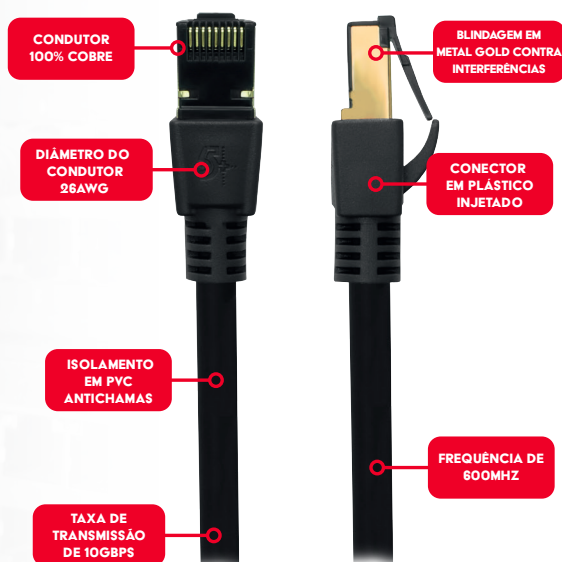

# CABO PATCH CORD CAT7 FTP 600 MHZ / 10 GBPS - 2M - PRETO

A velocidade na transmissão de dados é o que identifica os cabos patch cord CAT 7 da 5+. Disponível em diversas metragens, com conector 100% cobre e blindagem interna, garante uma taxa de transmissão de dados de 10GBPS com estabilidade e livre de interferências. 5+ Muito + tecnologia.

## ESPECIFICAÇÕES TÉCNICAS

- Condutor 100% cobre
- Conector em plástico injetado
- Frequência de 600Mhz
- Diâmetro do condutor 26AWG
- Taxa de transmissão de 10GBPS

## QUANTIDADE

Unidade: 1 peça  
Caixa Mãe: 200 peças

TRANSMISSÃO DE DADOS  
MAIS RÁPIDA E ESTÁVEL

PARA COMPUTADORES,  
ROTEADORES E SERVIDORES

1 ANO DE GARANTIA

 CABO BLINDADO

 CONDUTOR  
100% COBRE

 CORPO EM PVC  
ANTI-CHAMA