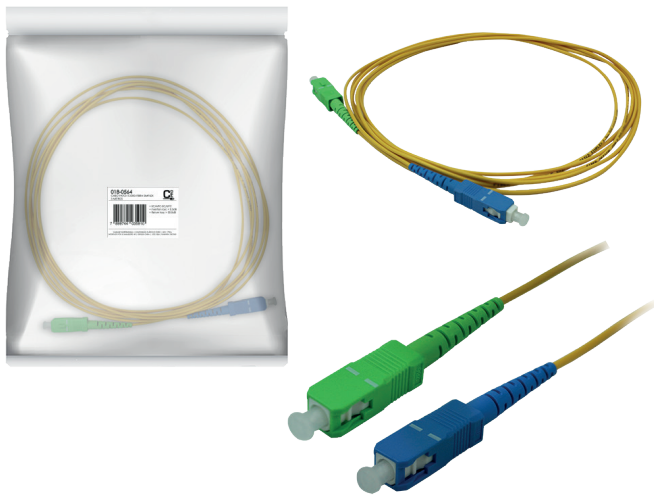

# CABO PATCH CORD FIBRA SIMPLEX SC/APC - SC/UPC - 3 METROS

Os cabos simplex do tipo tight, com fibra monomodo de baixa sensibilidade à curvatura e elemento de tração dielétrico, possuem conectores (modelos SP/UPC ou SC/APC) nas duas extremidades. Indicados para ambientes internos, têm capa com material retardante à chama, que garante uma proteção contra propagação de fogo.

## DIMENSÕES & PESO

Unidade: 59,36 x 9,02 x 8,22 mm (AxLxE)  
Peso: 0,020Kg  
Caixa: 33 x 41 x 41 cm (AxLxP)  
Peso: 8,500Kg

## QUANTIDADE

Unidade: 1 peça  
Caixa Mãe: 400 peças

**Durabilidade de conexão:** ≥1000

**Tipo de engate:** Push-pull

**Ferrolho:** Zircônia

Comprimento	Espessura
3.000mm	2mm

SIMPLEX

SC/APC - SC/UPC

018-0564

FIBRAS  
ÓPTICAS