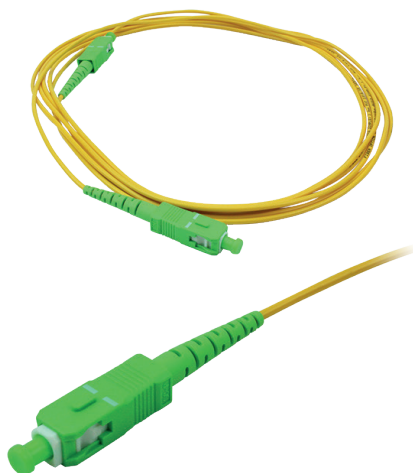

CABO PATCH CORD FIBRA SIMPLEX SC/APC - SC/APC - 3 METROS

O adaptador óptico do tipo SC é um acessório que realiza de forma precisa e segura a junção entre dois conectores ópticos SC. Pode ser utilizado em diversos cenários, tais como: DIO (Distribuidor Interno Óptico), CTO (Caixa de Terminação Óptica), PTO (Ponto de Terminação Óptico), entre outros.

CARACTERÍSTICAS

- Distribuição de sinais ópticos
- Sistema de distribuição FTTx
- Redes de telecomunicação
- Redes LAW e WAN

- CATV
- Redes PON
- Processamento de dados (CPD)

DIMENSÕES & PESO

Unidade: 8,22 x 9,02 x 60,71 mm (AxLxP)
Peso: 0,020Kg
Caixa: 33,8 x 41,5 x 41,4 cm (AxLxP)
Peso: 8,650Kg

CÓD. DE BARRAS

Unidade: 7899744035873
Caixa Mãe: 17899744035870

INFORMAÇÕES FISCAIS

Classificação Fiscal (NCM): 85447010

QUANTIDADE

Unidade: 1 peça
Caixa Mãe: 400 peças

ESPECIFICAÇÕES TÉCNICAS

Conector: SC

Ferrolho: Zircônia

120g

Comprimento

Espessura

3.000mm

2mm

SIMPLEX

SC/APC - SC/APC