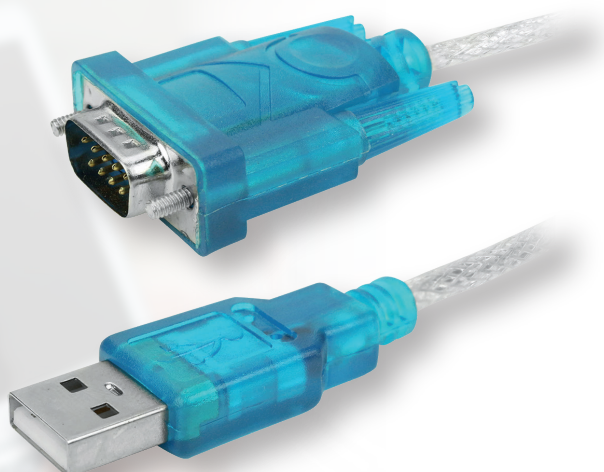

CABO USB CRISTAL - USB A MACHO + DB9 - CRISTAL - 1.5M

O Cabo USB Cristal com conectores USB A Macho e DB9 é a escolha perfeita para quem precisa conectar dispositivos seriais ao computador com praticidade e estilo. Com 1,5 metros de comprimento, ele oferece a flexibilidade necessária para o seu dia a dia, garantindo uma transmissão de dados confiável.
5+ Muito + tecnologia.

Classificação Fiscal (NCM): 85444200

CÓD. DE BARRAS

Unidade: 7899744031301
Caixa Mãe: 17899744031308

QUANTIDADE

Unidade: 1 peça
Caixa Mãe: 200 peças

CABO USB CRISTAL

USB A MACHO +
DB9

1.5 METRO

USB A MACHO
+ DB9

TAMANHO DO
CABO 1,5 METRO

1 Ano de
Garantia

Código: 018-0062