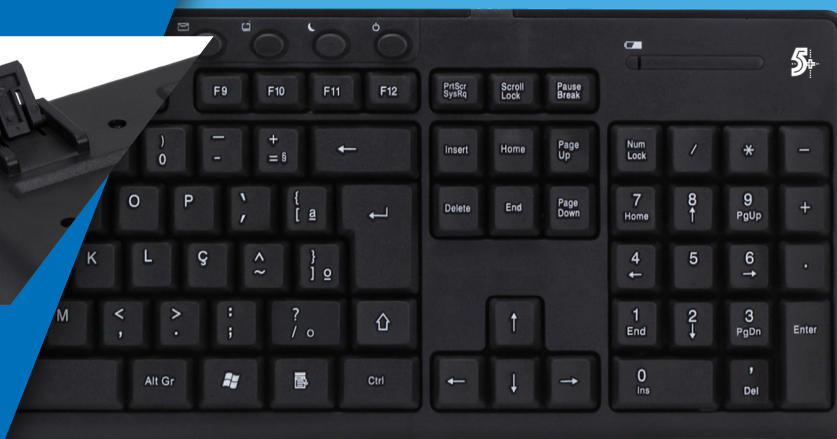

Teclado Wireless Office

- Teclado multimídia: Com teclas de atalho para controlar suas músicas, abrir caixa de e-mail e muitas outras funções para você focar apenas no que realmente importa, sua produtividade.

- ABNT2
- Pés de ajuste

Alimentação: 1 pilha AA (pilha não incluída)