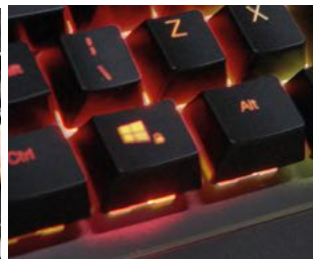

Bloqueio Tecla Windows