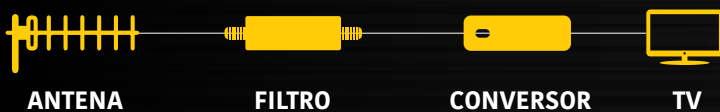

**TV
DIGITAL**

**LTE
4G**

**FÁCIL
INSTALAÇÃO**

Informações Técnicas:

- Banda passante: 5~698MHz
- Elimina a transferência do sinal 4G
- Cabo F+F incluso
- Uso interno
- Conector: Tipo F fêmea

Dimensões & Peso

Informações Fiscais

Classificação Fiscal (NCM): 85437014

Garantia

1 Ano

Instalação do Kit:

MODO 1 - COM O CONVERSOR

MODO 2 - SEM O CONVERSOR

Não corra o risco de perder o melhor momento do jogo, novela ou filme, com o Kit Filtro LTE PIX você assiste sua programação sem se preocupar com problemas de interferências no sinal da sua TV.

**interferências provenientes do sinal 4G*